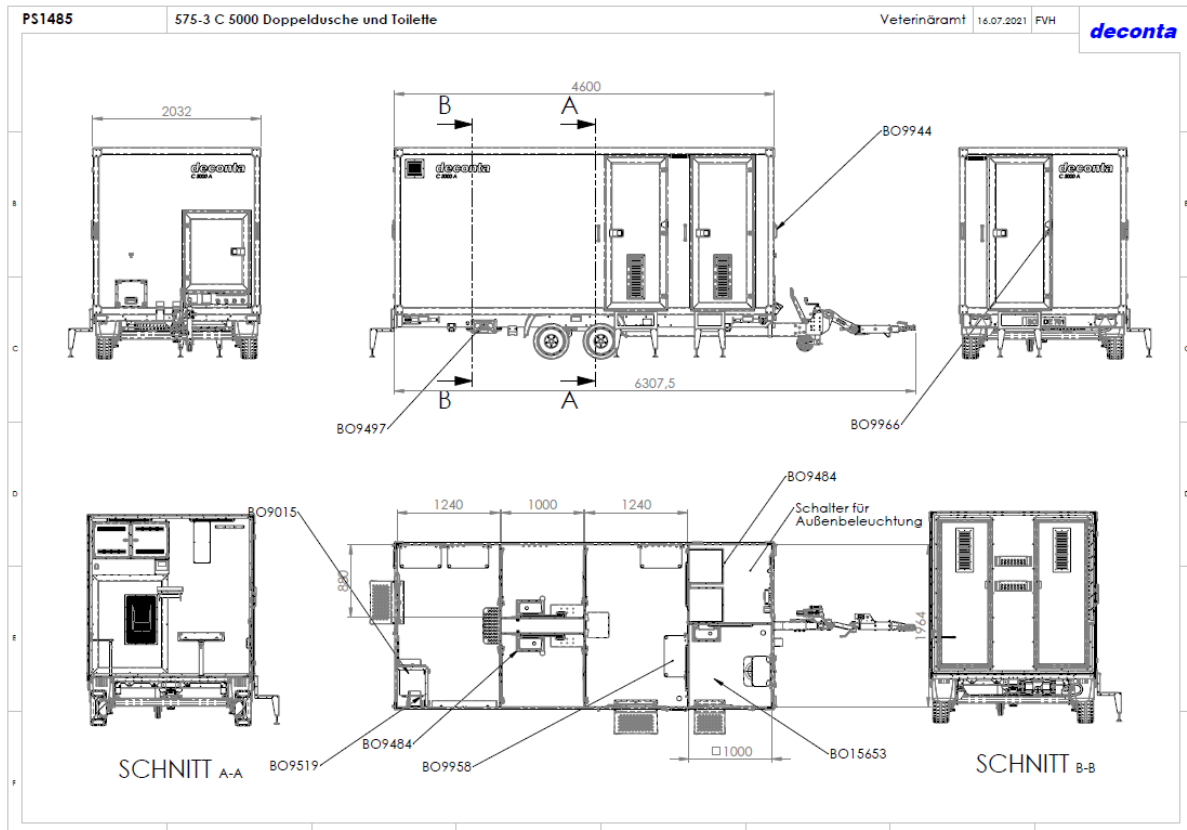

C5000 Veterinärwesen Personendekontamination

Dekontaminationsanhänger

Das deco mobil C 5000 Veterinärwesen ermöglicht an Einsatzstellen eine schnelle und sichere Dekontamination von Personal und Geräten. Insbesondere bei der Tierseuchenbekämpfung muss in der Schutzzone eine Dekontamination der persönlichen Schutzausrüstung (PSA) sowie der mitgeführten Geräte erfolgen.

Zur Vermeidung einer Kontaminationsverschleppung und insbesondere zur Verhinderung einer Inkorporation (Aufnahme) von gesundheitsgefährdenden Erregern verfügt das deco mobil über ein Mehrkammersystem mit Unterdruck-HEPA-Filtersystem, schwarz-weiß Trennung und zwei Duschräumen mit Abwasserfiltersystem zur Dekontamination der Einsatzkräfte. Zusätzlich verfügt dieser Typ über einen separaten Toilettenraum.

C5000 Veterinärwesen Personendekontamination

Technische Ausführung

Kofferaufbau 4586 x 2018 x 2020 mm (L x B x H)

Tandemfahrwerk mit Zulassung bis 100 km/h

Ersatzreifen mit Wagenheber und Radschlüssel

Höhenverstellbare Anhängerdeichsel mit wechselbarer Zugeinrichtung (Kugelkopf und Klaue)

Raumaufteilung:

- Schwarzraum mit Infrarotheizkörper, 2x Klappsitzen, Abfallsammler und Unterdruckhaltesystem (HEPA 13/14 Filter)
- 2x Duschräume mit Abwasserfilteranlage
- Weißraum mit Staufächern, Klappsitzen und zentraler Smart-Touch Systembedienung
- Toilettenraum mit separatem Zugang
- Technikraum