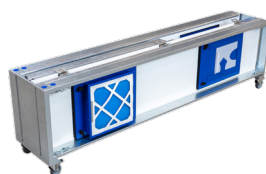

BO204019
Transportbox
SMART-DOOR+