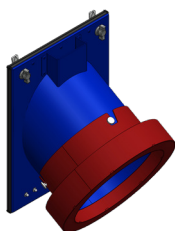

BG-BAU
Förderung
bis 400,00 €

HANDWERKERPAKET

Artikel-Nr.

- BO24675

System	faltbar
Türelement	einflügelig, selbstschließend
Systemkompatibilität	SMART-LINE
Türelement Materialstärke [mm]	Alu-Verbundmaterial 3
Material Seiten, Decke und Boden	robustes PVC-Gewebe
Wandanschluss	robustes PVC-Gewebe, fixiert an der SMART- Door
Maße Model 750 [mm]	750 x 450 x 2.000
Gewicht Model 750 [kg]	23,5
Maße Model 1000 [mm]	1.000 x 450 x 2.000
Gewicht Model 1000 [kg]	27

Auch erhältlich als einsatzfertiges deconta-Handwerkerpaket, bestehend aus:

- SMART-DOOR + inkl. Verschlussdeckel, Versorgungsanschluss, smartBAG-Anschluss inkl. smartBAG, Andockrahmen für Luftreiniger smart dec S 200, Schlauchanschluss 2x NW 150, Transportbox
- Zusatzkammer mit Transportbox
- smart dec S 200 SRE connect inkl. Filter, 2x Schlauch NW 150, 2x Schlauchschelle, 25 m Messschlauch

Das deconta-Handwerkerpaket wird durch die BG Bau über das Förderpaket „Bauen im Bestand“ mit bis zu 5.000€ gefördert.

ZUBEHÖR/OPTIONEN

BO15215
Schlauchanschluss
NW 300

BO20407
Andockrahmen Unter-
druckhaltegerät S200

BO16446
SmartBAG-Anschluss

BO24337
Schlauchanschluss
2x NW150

BO15521
Filteraufnahme

BO204019
Transportbox
SMART-DOOR+

BO15524
Verschlussdeckel

821
Zusatzkammer
SMART-DOOR+

BO16665
Versorgungsanschluss

BO24493
Transportbox Zusatz-
kammer SMART-DOOR+