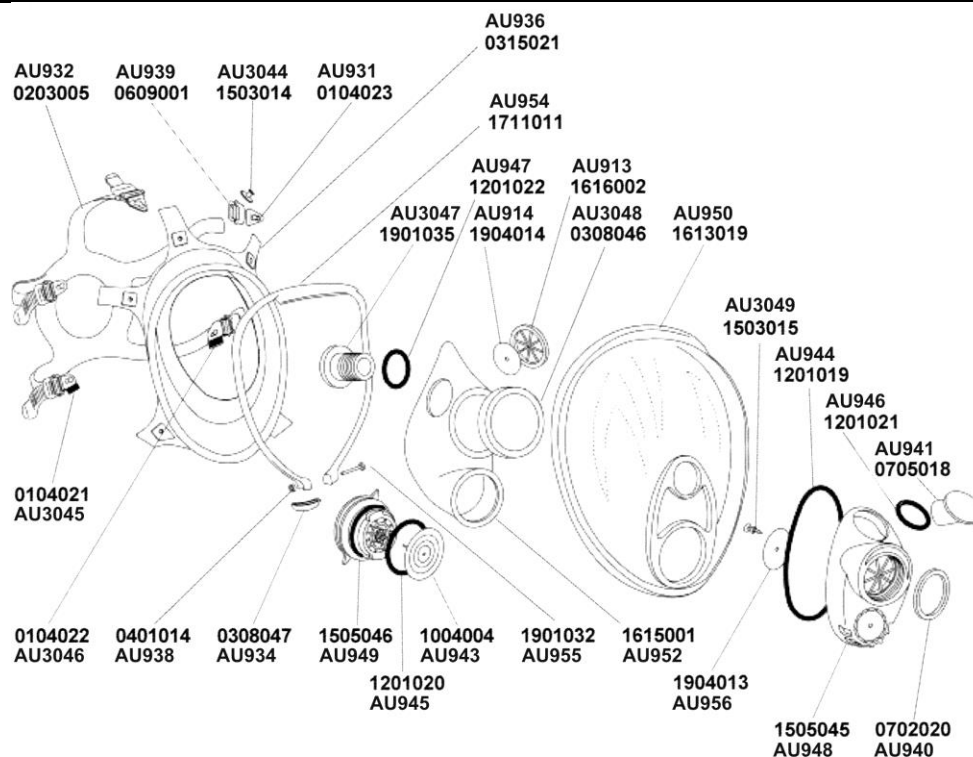

## Piezas de repuesto para máscara Zenith

Artículo-Nr	Descripción
AU913	Colocación del disco de la válvula
AU914	Disco de la válvula
AU931	Ganchillo
AU932	Banda cabecial de suspensión
AU933	Cinturón de suspensión
AU934	Tapa del tornillo
AU935	Llave
AU936	Cuerpo de la máscara
AU938	Tuerca
AU939	Hebilla
AU940	Junta anular
AU941	Parte exterior de la membrana vocal
AU943	Disco de la válvula
AU944	Junta anular de goma
AU945	Junta anular de goma
AU946	Junta anular de goma
AU947	Junta anular de goma
AU948	Cuerpo de la válvula
AU949	Caño de tornillo
AU950	Ventana Panorama
AU952	Mascarilla interior
AU954	Marco de cierre
AU955	Tornillo
AU956	Disco de la válvula
AU3044	Pin
AU3045	Conexión derecha
AU3046	Conexión izquierda
AU3047	Tornillo
AU3048	Membrana vocal
AU3049	Pin