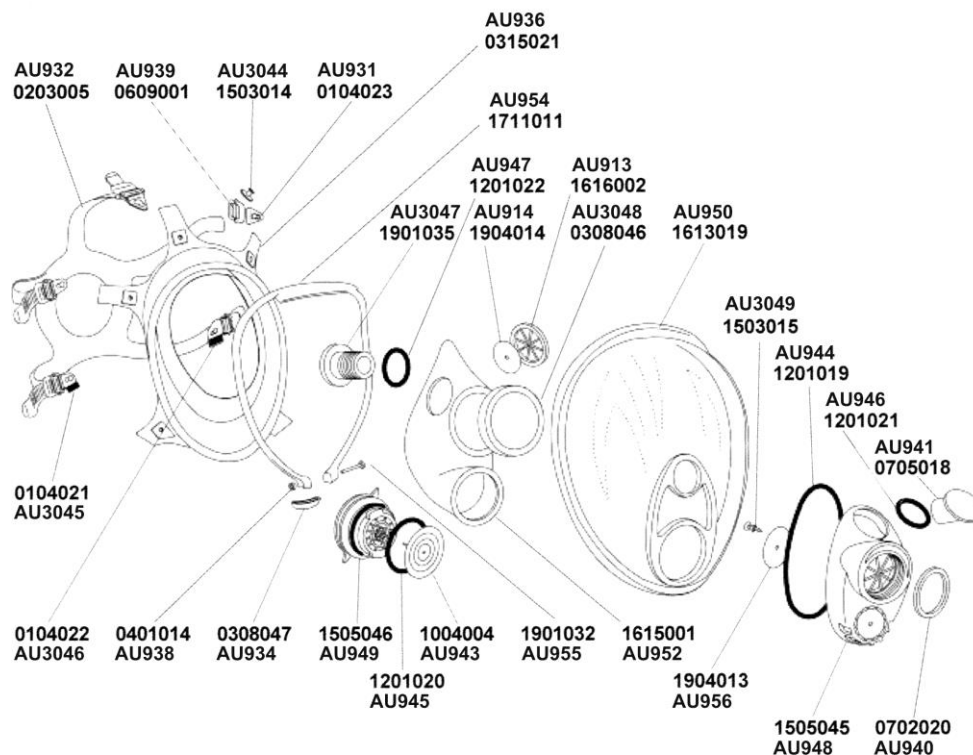

**Pezzi di ricambio per maschera "Zenith" a pieno facciale**

N° dell'articolo	Descrizione
AU913	Sede valvola inspirazione int.
AU914	Valvola inspirazione int.
AU931	Gancio
AU932	Bardatura
AU933	Cinghia tracolla
AU934	Coperchio viti
AU935	Chiave
AU936	Corpo maschera
AU938	Dado
AU939	Fibbia
AU940	Guarnizione piatta
AU941	Griglia esterna
AU943	Membrana valvola
AU944	O.R
AU945	O.R
AU946	O.R
AU947	O.R
AU948	Raccordo
AU949	Raccordo interno
AU950	Schermo panoramico
AU952	Semimaschera interna
AU954	Telaio di chiusura
AU955	Vite
AU956	Valvola inspirazione
AU3044	Perno
AU3045	Attacco destro
AU3046	Attacco sinistro
AU3047	Vite
AU3048	Membrana vocale
AU3049	Perno